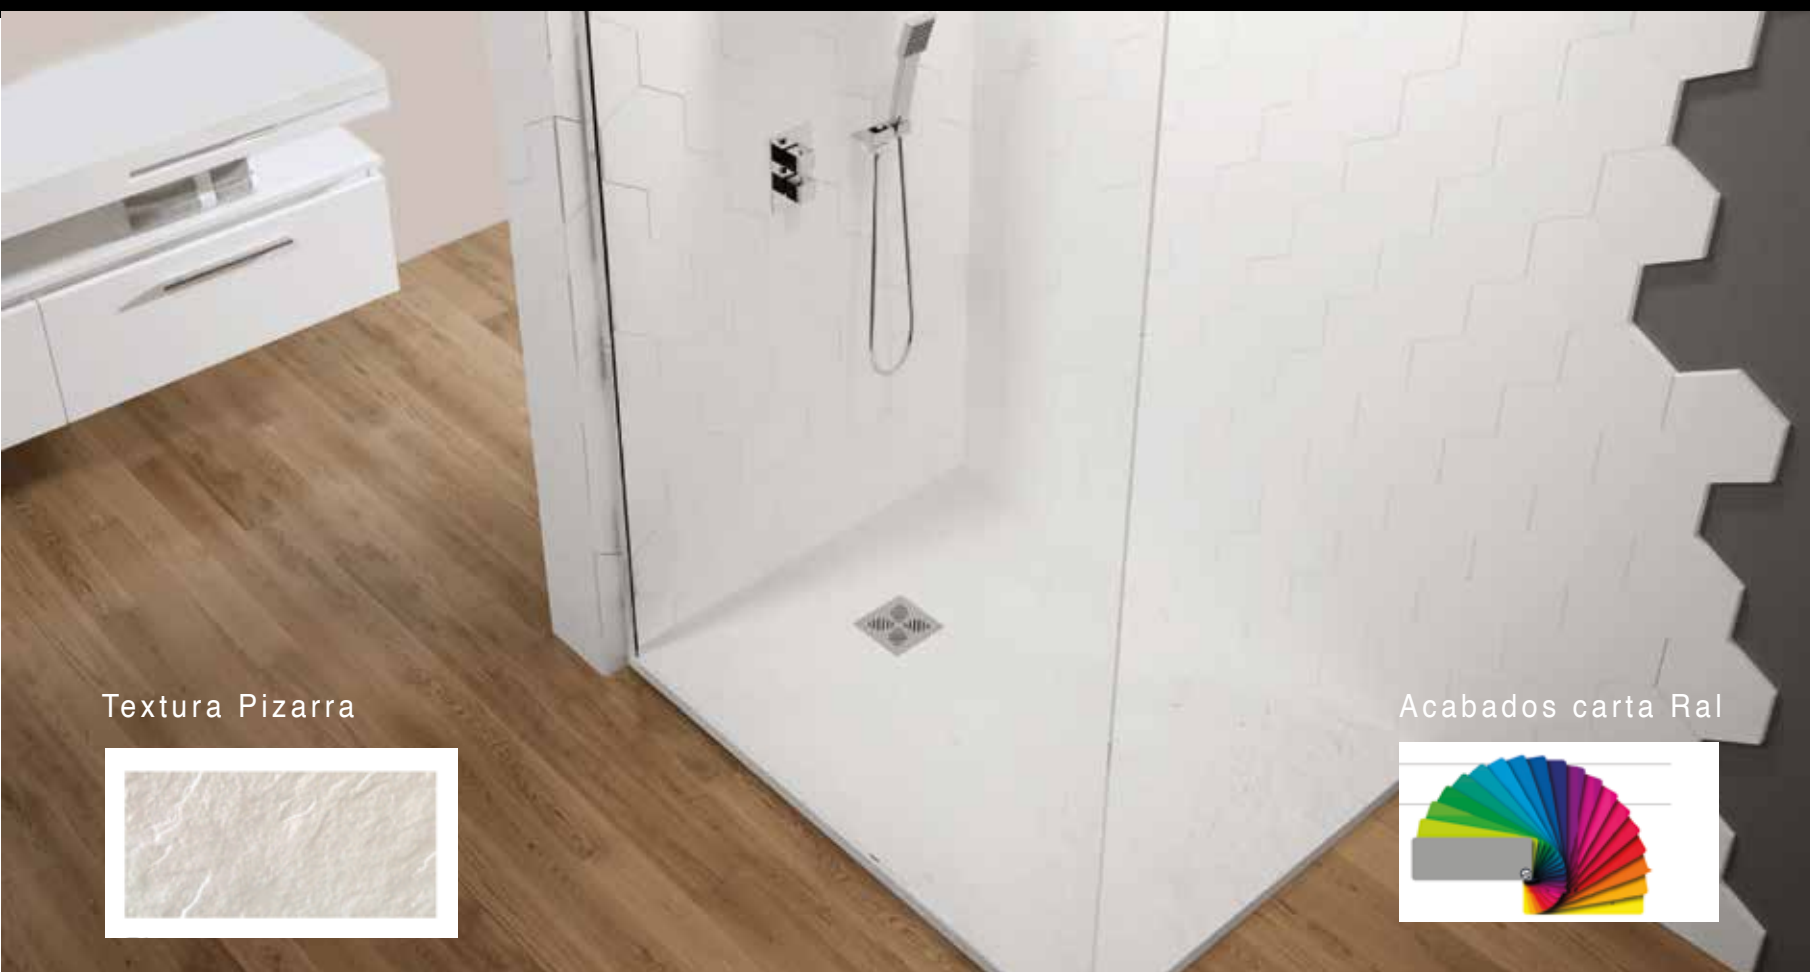

NOIX

Tarifas PVP platos de ducha serie pizarra

MEDIDAS	0,70	0,80	0,90	1,00	1,10	1,20
0,70	190 €	195 €	205 €	225 €	240 €	250 €
0,80	195 €	205 €	215 €	235 €	260 €	275 €
0,90	205 €	215 €	245 €	260 €	285 €	305 €
1,00	225 €	235 €	260 €	295 €	315 €	335 €
1,10	240 €	255 €	285 €	315 €	355 €	400 €
1,20	250 €	275 €	300 €	335 €	400 €	425 €
1,30	275 €	295 €	320 €	355 €	435 €	465 €
1,40	290 €	310 €	340 €	370 €	460 €	495 €
1,50	310 €	330 €	360 €	395 €	485 €	520 €
1,60	335 €	350 €	385 €	420 €	510 €	555 €
1,70	350 €	370 €	410 €	445 €	550 €	580 €
1,80	370 €	395 €	435 €	475 €	565 €	605 €
1,90	400 €	430 €	470 €	495 €	580 €	645 €
2,00	425 €	460 €	500 €	515 €	595 €	665 €
2,10	445 €	495 €	535 €	570 €	615 €	690 €
2,20	465 €	525 €	575 €	635 €	655 €	725 €

* A las medidas especiales que no aparezcan en la tabla se le aplicará el precio PVP inmediato superior