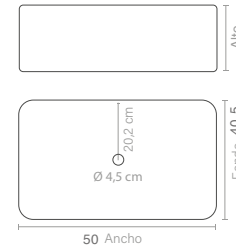

PVP Blanco brillo 121 €
Blanco mate 170 €
Negro mate 170 €