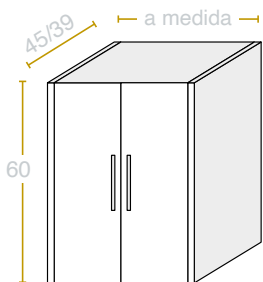

MÓDULO 60 CM 2 PUERTAS

Medida cm.	Pvp melamina	Pvp lacado	Pvp line/pris
50	175 €	200 €	215 €
60	185 €	210 €	225 €
70	195 €	220 €	235 €