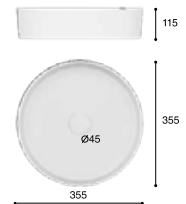

PVP Blanco brillo 121 €
Blanco mate 170 €
Negro mate 170 €