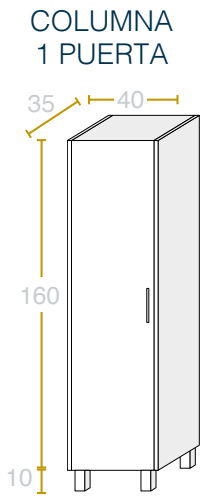

DIBUJOS TÉCNICOS Y PRECIOS PARA MUEBLES AUXILIARES

Auxiliares