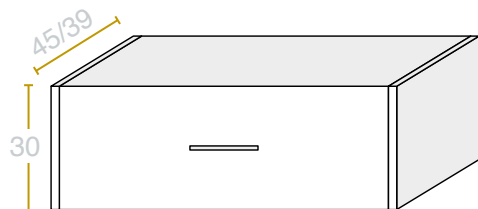

JAEN

PRECIO CONJUNTO 3 cajones

Conj. formado por mueble, lav. Madrid, esp. Basic cuadrado y apl. Eco 30 cm

	50x40	60	70	80	100	120 60+60 2 seno	140 70+70 2 seno
PVP	476 €	472 €	489 €	506 €	561 €	764 €	960 €
Incremento F. 40		75 €	75 €	75 €	75 €		

*Opción de montaje. consultar

Columna 170x40x35	230 €
----------------------	-------

Acabados en stock

PATA VICTORIA
10 cm

Pata
Acabado a elegir

SERIE MODULAR SOHO

DIBUJOS TÉCNICOS Y PRECIOS

MÓDULO 1 CAJÓN

Medida CM	Pvp melamina	Pvp lacado	Pvp line/pris
50	236 €	262 €	289 €
60	241 €	271 €	294 €
70	246 €	279 €	299 €
80	249 €	286 €	304 €
90	252 €	293 €	311 €
100	259 €	303 €	318 €
120	269 €	316 €	330 €

* No incluye tapa superior (pag.42)