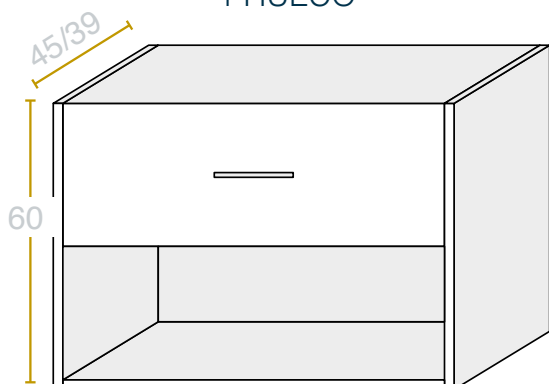

MÓDULO 1 CAJÓN 1 HUECO

Medida CM	Pvp melamina	Pvp lacado	Pvp line/pris
30	253 €	286 €	313 €
40	260 €	296 €	321 €
50	266 €	306 €	335 €
60	272 €	316 €	346 €
70	279 €	326 €	358 €
80	282 €	333 €	366 €
90	289 €	343 €	380 €
100	296 €	353 €	393 €
120	306 €	372 €	420 €

* No incluye tapa superior (pag.42)

* Frontes line/pris solo acabado lacado y tiradores lineal o perfil