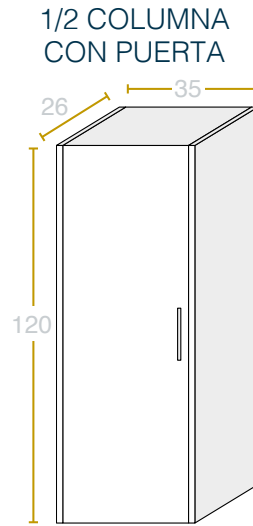

DIBUJOS TÉCNICOS Y PRECIOS PARA MUEBLES AUXILIARES

Auxiliares