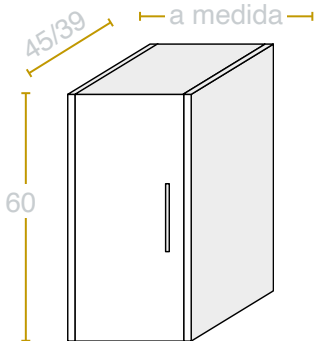

MÓDULO VERTICAL 60 CM CON PUERTA