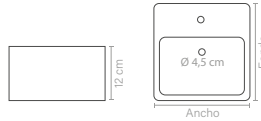

PVP Metro lineal
275 €

LAVABOS SOBREENCIMERAS

SQUARE

PVP Blanco brillo 121 €
Blanco mate 170 €
Negro mate 170 €

CÁPSULA

PVP Blanco brillo 121 €
Blanco mate 170 €
Negro mate 170 €

ÓVALO

PVP Blanco brillo 121 €
Blanco mate 170 €
Negro mate 170 €