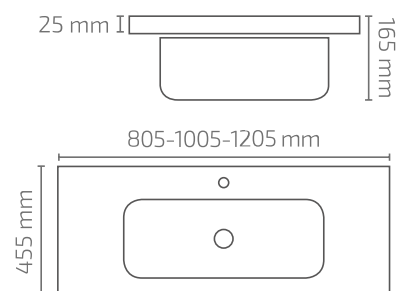

Jordania

Gris Storm

Gris Estepa

Rosa California

Azul Índico

PVP LAVABO ZEP 1 SENO

MEDIDAS	PVP
ANCHO: 81 CM	215 €
ANCHO: 101 CM	260 €
ANCHO: 121 CM	290 €

PVP LAVABO ZEP 2 SENOS

MEDIDAS	PVP
ANCHO: 121 CM	310 €
ANCHO: 141 CM	420 €

LAVABOS STONE Bajo pedido

Lavabos piedra compacta

ACABADOS STONE:

Coffe

Gris Polar

Negro Marquina

Portoro