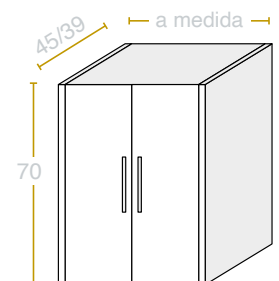

MÓDULO 70 CM 2 PUERTAS

MEDIDA CM.	PVP MELAMINA	PVP LACADO	PVP LINE/PRIS
50	185 €	210 €	225 €
60	195 €	220 €	235 €
70	205 €	230 €	245 €