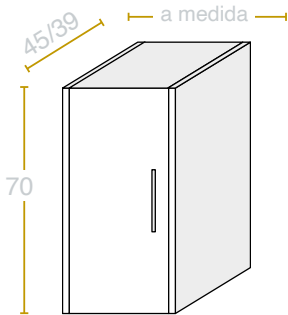

MÓDULO VERTICAL 70 CM CON PUERTA

Medida cm.	Pvp melamina	Pvp lacado	Pvp line/pris
20	125 €	180 €	195 €
30	135 €	190 €	205 €
40	145 €	200 €	215 €