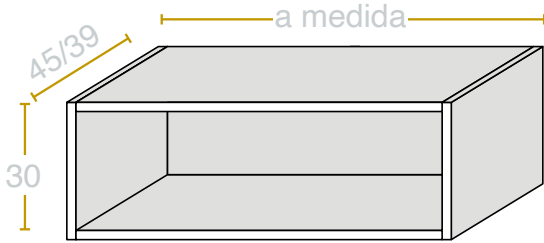

PARA MUEBLES MODULARES

MÓDULO 1 HUECO HORIZONTAL

Medida CM	Pvp melamina	Pvp lacado
0-59	145 €	215 €
60-79	155 €	220 €
80-99	165 €	235 €
100-120	160 €	245 €