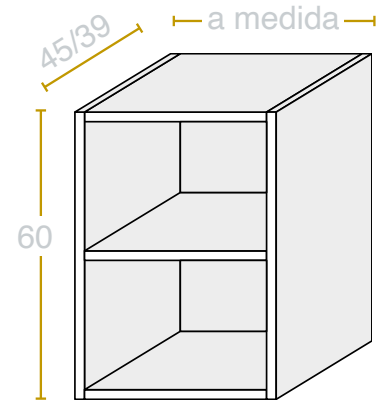

* No incluye tapa superior (pag.42)

* Frontes line/pris solo acabado lacado y tiradores lineal o perfil

PARA MUEBLES MODULARES

MÓDULO 1 HUECO HORIZONTAL

Medida CM	Pvp melamina	Pvp lacado
0-59	145 €	215 €
60-79	155 €	220 €
80-99	165 €	235 €
100-120	160 €	245 €

MÓDULO VERTICAL 60 CM CON PUERTA

MÓDULO HUECO VERTICAL 60 CM SIN PUERTA

Medida cm.	Pvp melamina	Pvp lacado	Pvp line/pris
20	115 €	170 €	185 €
30	125 €	180 €	195 €
40	135 €	190 €	205 €

Medida cm.	Pvp melamina	Pvp lacado
20	100 €	160 €
30	110 €	170 €
40	120 €	180 €