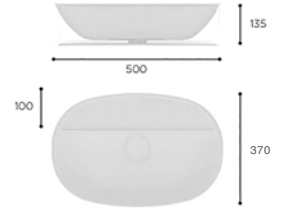

PVP Metro lineal
275 €

LAVABOS SOBREENCIMERAS

SQUARE

PVP Blanco brillo 121 €
Blanco mate 170 €
Negro mate 170 €

CÁPSULA

PVP Blanco brillo 121 €
Blanco mate 170 €
Negro mate 170 €

ÓVALO

PVP Blanco brillo 121 €
Blanco mate 170 €
Negro mate 170 €