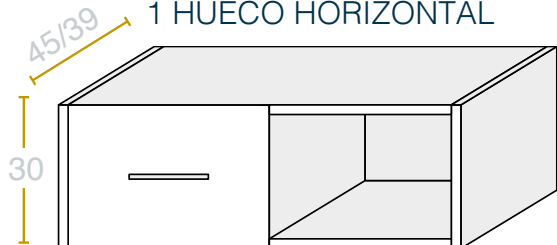

MÓDULO 1 CAJÓN 1 HUECO HORIZONTAL

Medida CM	Pvp melamina	Pvp lacado	Pvp line/pris
60	245 €	290 €	300 €
70	250 €	295 €	305 €
80	255 €	300 €	310 €
90	260 €	305 €	315 €
100	265 €	315 €	325 €
120	275 €	335 €	345 €