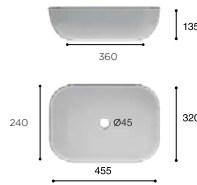

PVP Metro lineal
275 €

LAVABOS SOBREENCIMERAS

SQUARE

PVP Blanco brillo 121 €
Blanco mate 170 €
Negro mate 170 €

CÁPSULA

PVP Blanco brillo 121 €
Blanco mate 170 €
Negro mate 170 €

ÓVALO

PVP Blanco brillo 121 €
Blanco mate 170 €
Negro mate 170 €