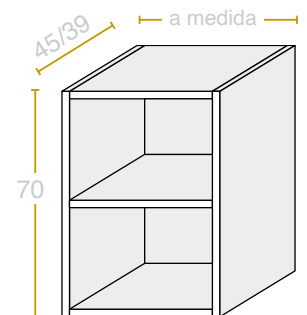

MÓDULO VERTICAL 60 CM CON PUERTA

MÓDULO HUECO VERTICAL 60 CM SIN PUERTA

Medida cm.	Pvp melamina	Pvp lacado	Pvp line/pris
20	115 €	170 €	185 €
30	125 €	180 €	195 €
40	135 €	190 €	205 €

Medida cm.	Pvp melamina	Pvp lacado
20	100 €	160 €
30	110 €	170 €
40	120 €	180 €

MÓDULO VERTICAL 70 CM CON PUERTA

Medida cm.	Pvp melamina	Pvp lacado	Pvp line/pris
20	125 €	180 €	195 €
30	135 €	190 €	205 €
40	145 €	200 €	215 €

MÓDULO HUECO VERTICAL 70 CM SIN PUERTA

Medida cm.	Pvp melamina	Pvp lacado
20	115 €	170 €
30	125 €	180 €
40	135 €	190 €