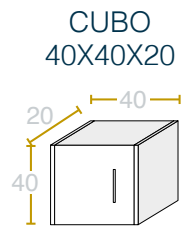

DIBUJOS TÉCNICOS Y PRECIOS PARA MUEBLES AUXILIARES

Auxiliares